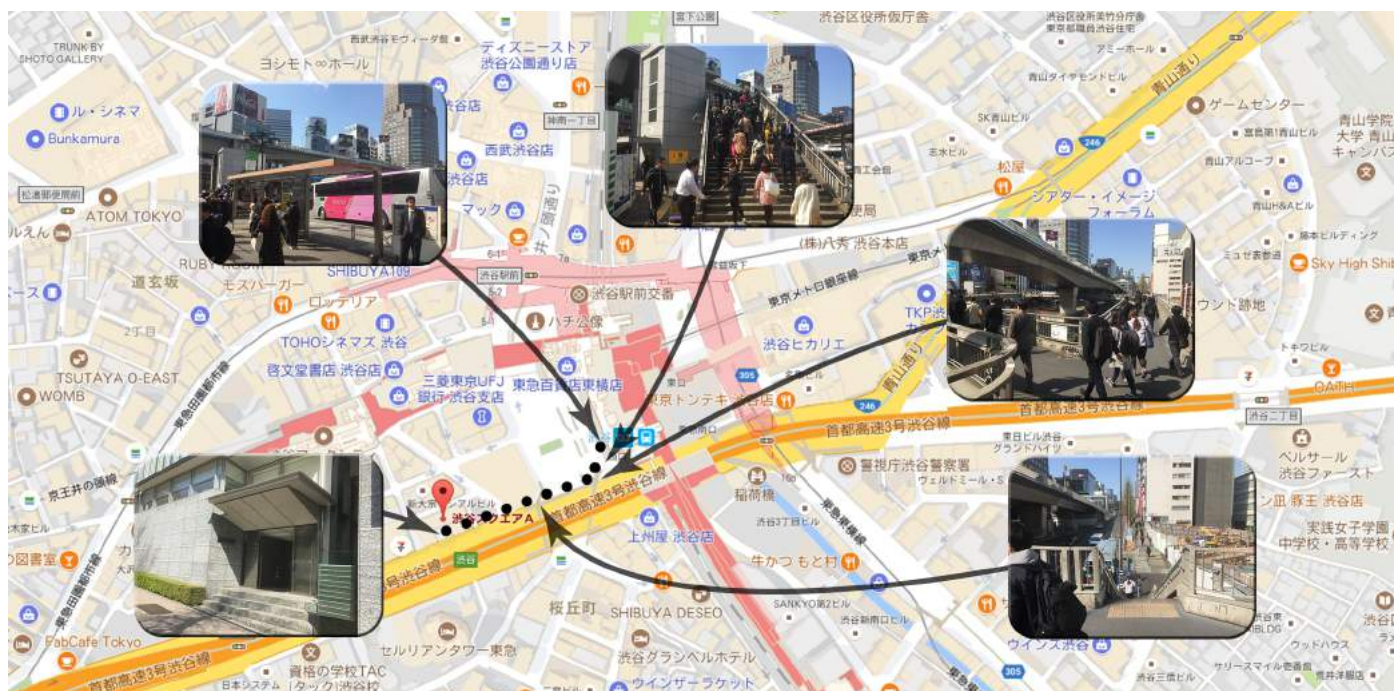

株式会社サポーターズ 東京オフィス

〒150-0043 東京都渋谷区道玄坂 1-9-5 渋谷スクエア A 11F

1

JR 渋谷駅西口改札を出ていただき、バスロータリーの左手にある歩道橋へおすすみください。

2

歩道橋をお上がりください。

3

歩道橋を上がりましたら、右手におすすみください。

4

歩道橋を下っていき、道なりにおすすみください。カラオケルーム歌広場を通過していきます。

5

国道246号沿いのビルがサポーターズとなります。エレベーターで11Fにお上がりください。