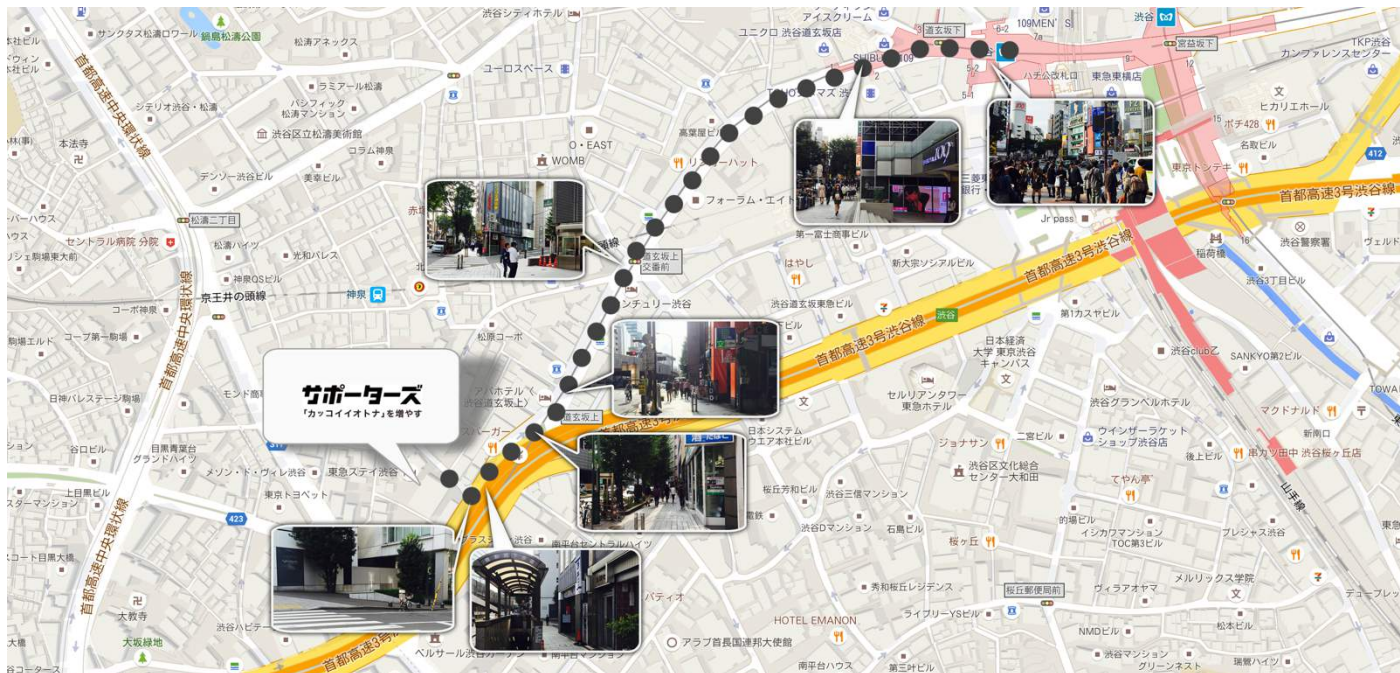

株式会社サポーターズ 東京オフィス

〒150-0045 東京都渋谷区神泉町 8-16 渋谷ファーストプレイス 8F

1 スクラブル交差点を 109 方向におすすみください。

2 道玄坂を 109 沿いに上がっていきます。

3 道玄坂上交番を通過しさらに道玄坂を上っていきます。

4 アパホテルを通過し、そのまま道沿いに進んでいきます。

5 ファミリーマート、すき家、モスバーガーを通過していきます。

6 横断地下道の先にある横断歩道を渡ります。

7 横断歩道右側のビルがサポーターズとなります。エレベーターで 8F にお上がりください。

渋谷駅ハチ公口からおおよそ 15 分かかりますので、時間に余裕を持ってお越しください。