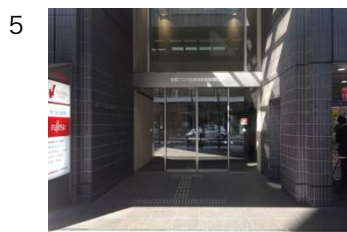

株式会社サポーターズ 京都オフィス

〒600-8005 京都市下京区四条通麩屋町西入立売東町 1 京都フコク生命四条柳馬場ビル 2F

1 阪急京都本線烏丸駅の地下 13 番出口をのぼります。

2 地上に出て、左手へ進みます。

3 そのまま直進して、スターバックスを通り越します。

4 信号を渡ってすぐ 1 階にドコモが入ったビルがあります。

5 こちらのビルが、サポーターズとなります。入り口手前の階段から 2F にお上がりください。